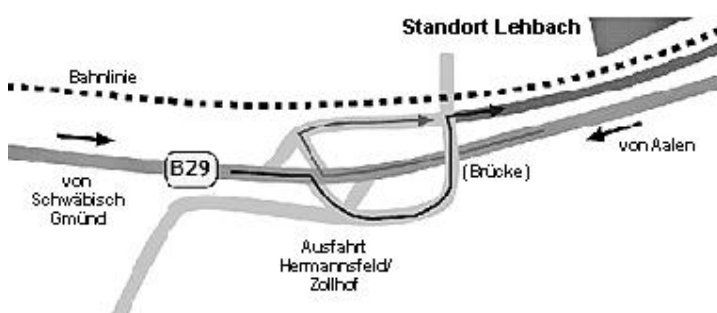

**Welzel Gartenbau**  
 Brühlgasse 2  
 73457 Essingen

Tel: (07365) 372  
 Fax: (07365) 5052  
 E-Mail: [info@jungpflanzen.de](mailto:info@jungpflanzen.de)

**Anfahrtsweg:**

**Von Stuttgart**  
 B29 Richtung Aalen, ca. 5 km vor Aalen rechts nach Essingen abbiegen, der Hauptstraße folgen, vor dem Ortsausgang rechts abbiegen (gegenüber Gasthof Rose), Beschilderung "Unteres Dorf" folgen, nach ca. 700m rechts in die Hofeinfahrt der Firma Welzel Gartenbau abbiegen.

**Von Würzburg/Ulm**  
 Die Autobahn A 7 über die Ausfahrt Aalen-Westhausen (113) verlassen und auf der B 29 in Richtung Stuttgart weiterfahren, ca. 5 km hinter Aalen links nach Essingen abbiegen, der Hauptstraße folgen, vor dem Ortsausgang rechts abbiegen (gegenüber Gasthof Rose), Beschilderung "Unteres Dorf" folgen, nach ca. 700m rechts in die Hofeinfahrt der Firma Welzel Gartenbau abbiegen.

**Zufahrt Lehbach**  
 Bei B29 Ausfahrt Hermannsfeld abfahren und der Beschilderung folgen.